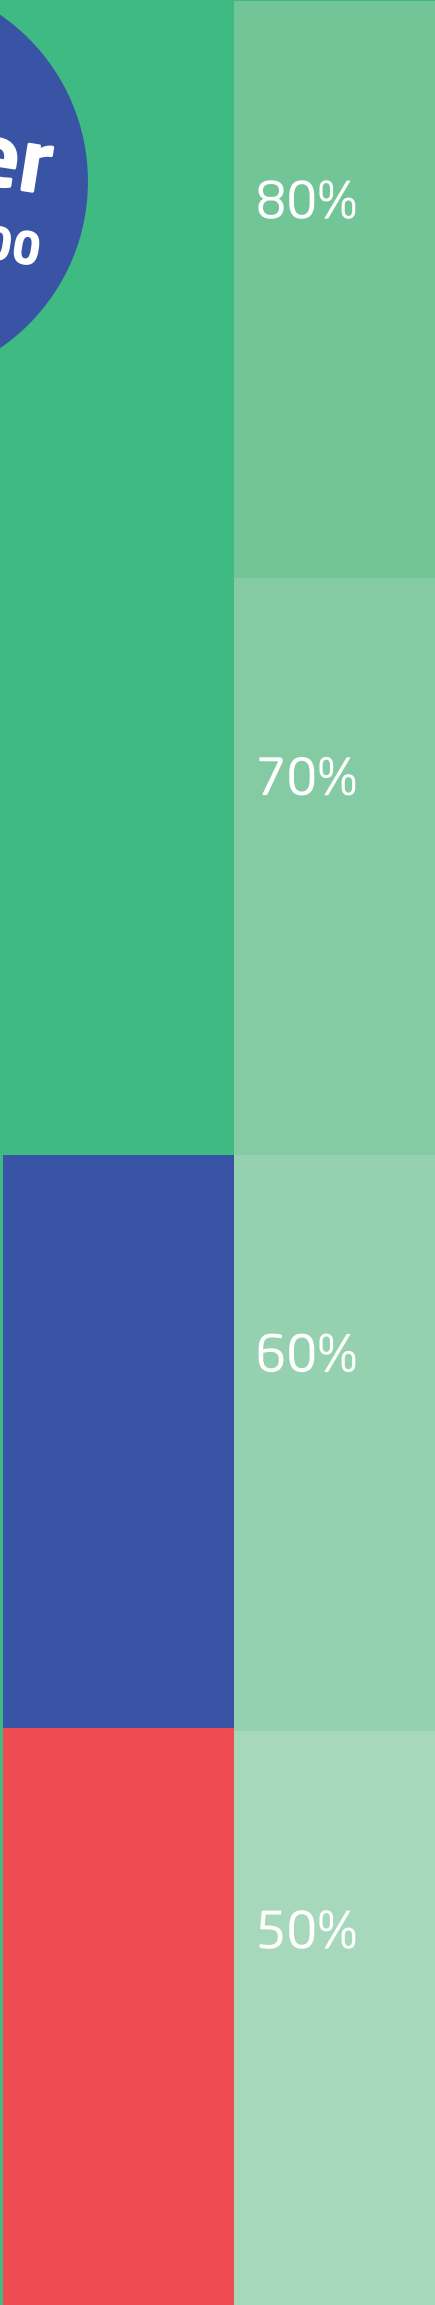

EPTAQUI CORIA DITA ACCAE CON CUPTAE PRATIATUS
ET A ATIOR ALIQUI DUNT ALIBUSANDAM VOLUPTA

Pudis volum quiae praeecea

**27th
October**
17:30 to 20:00
Building
303A