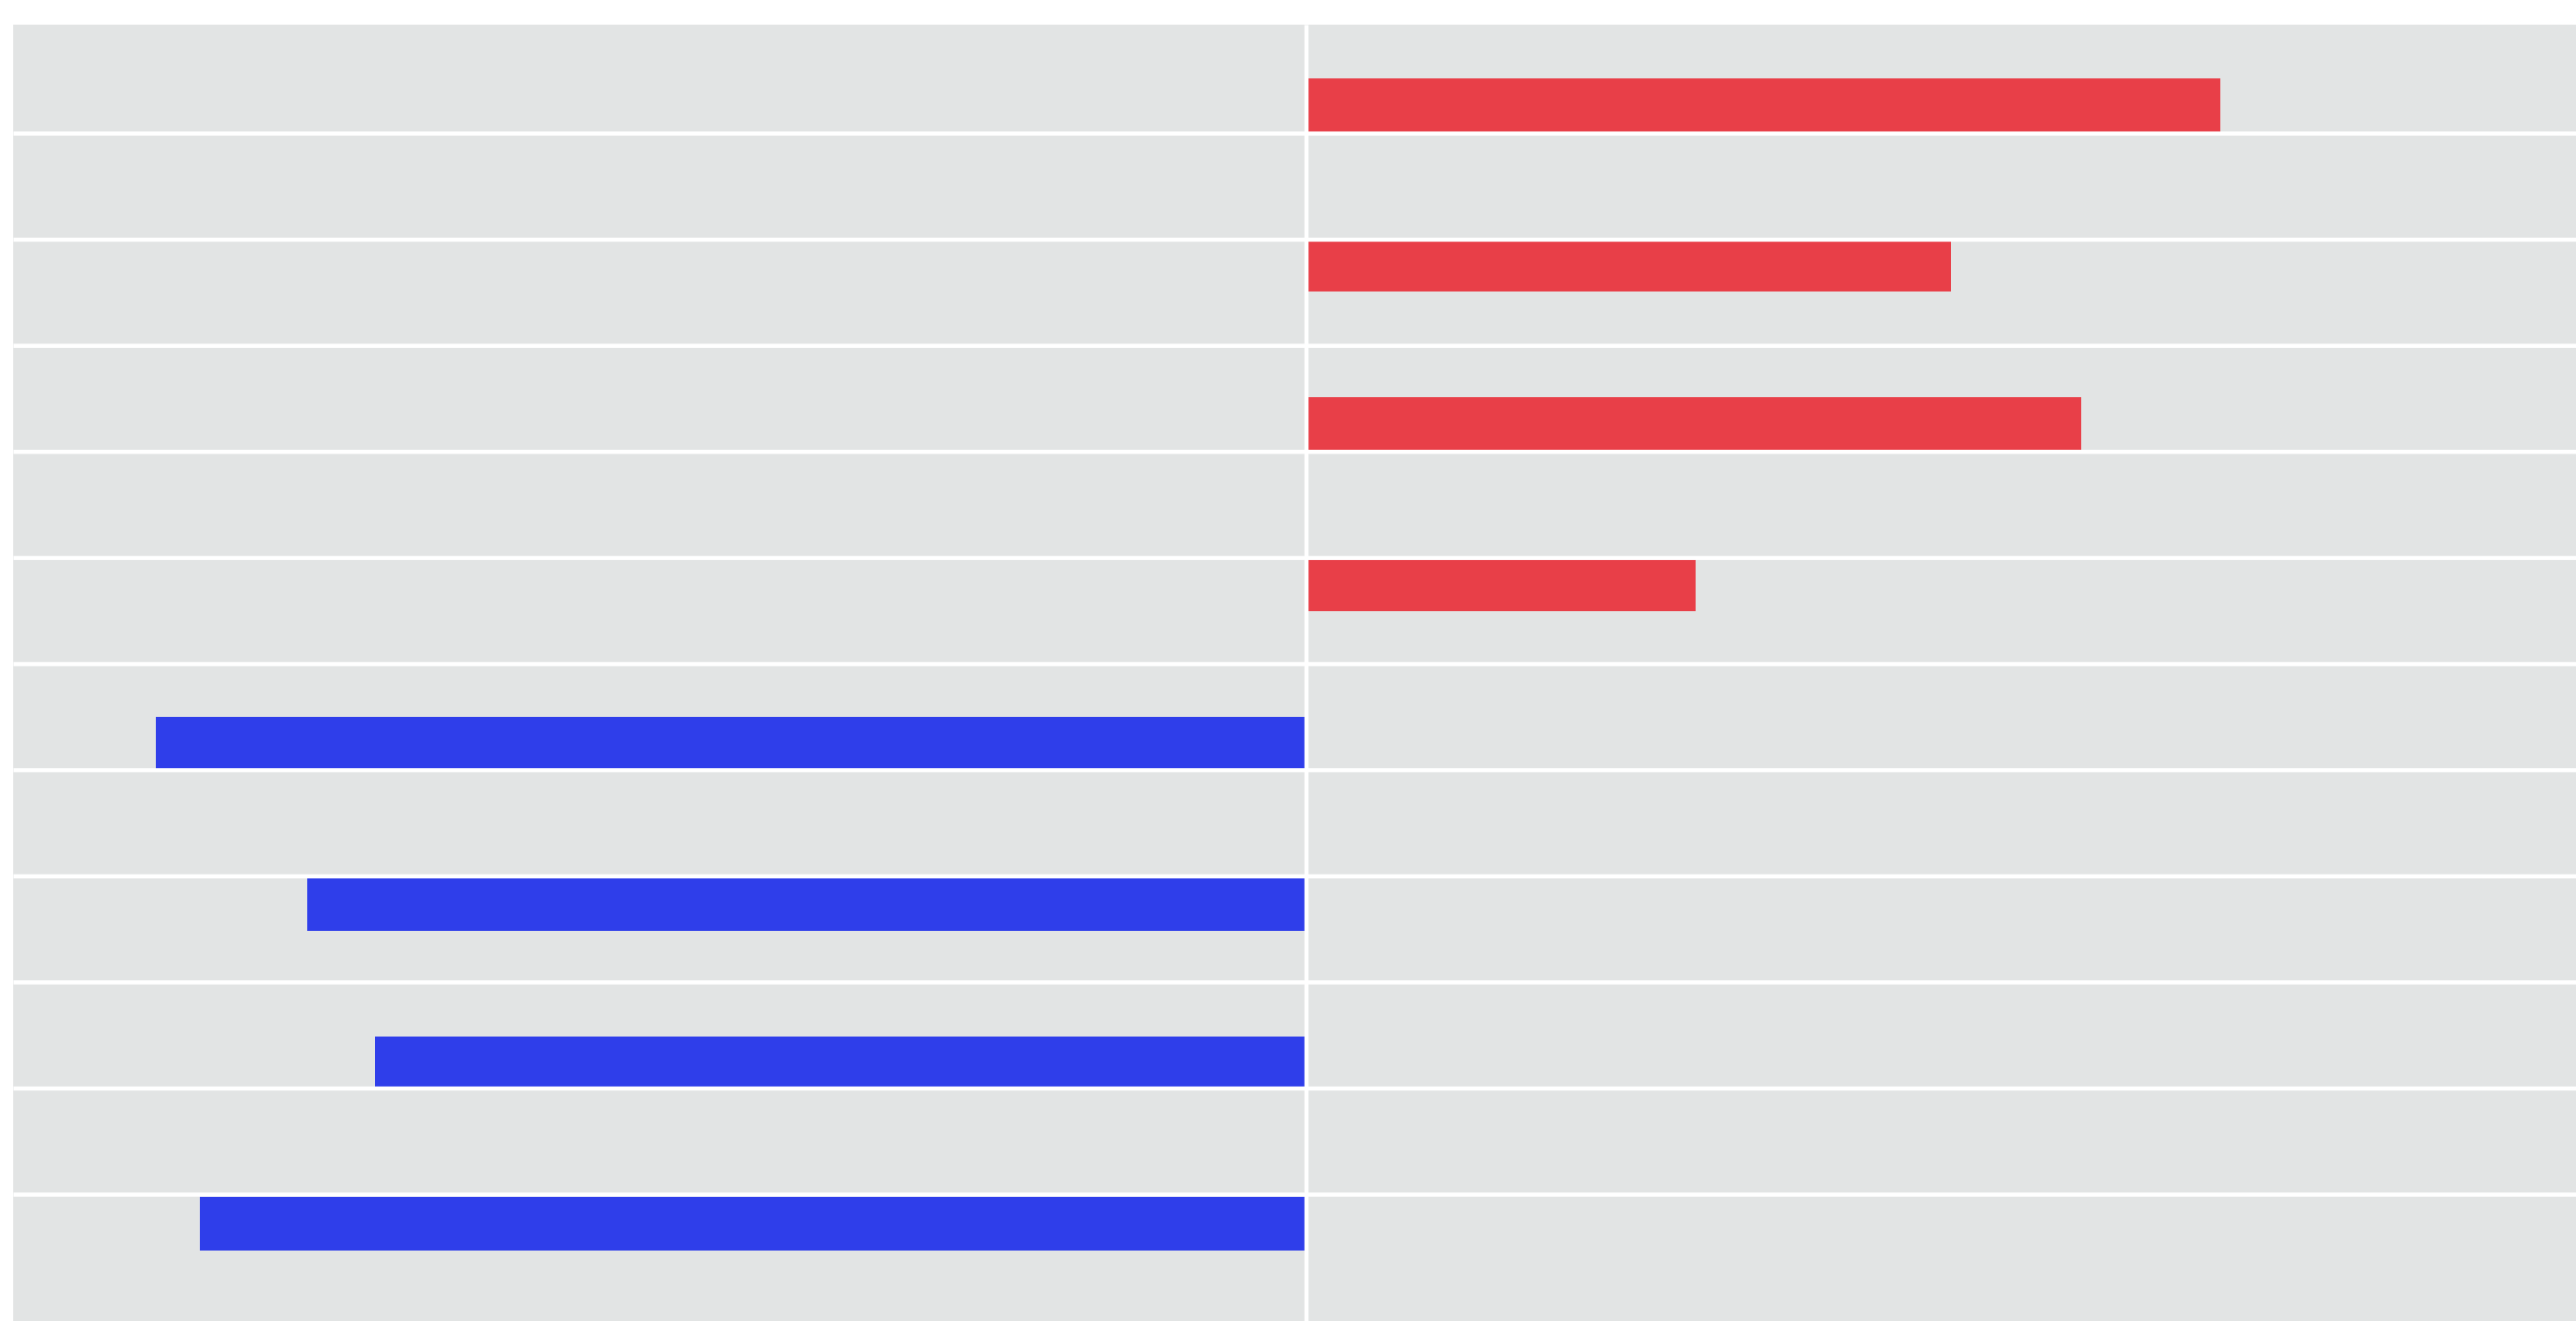

Faktaboks rubrik Neo Sans Medium 30/40pt

Faktaboks brød Neo Sans Pro Regular 24/32pt. Sperspid mi, officat litatur aut auda sectatur, con pliquatinus explique dellorro ium hiciet undempos rerro con plis eatur? Bis exesequi volupic tureperi ulluptatur, si adignim alit as id que demped ea iur sant. At ma voluptur, velit ommoluptatis eossi repe pelende bistius remquam essin parum, occus.

Ne si te que sequo vellabor magnimo doluptatia corat. Dolupta se voloressi sinci derro beatest, istrum expel eum es is re pro te doluptat dolestio excepudipsum essit lacium vel et voluptas a non et illigenda abo. Et etur audante officur magnatusam ut optatem olorpor atet, sitat faccae ipsam, sitat opta nectore iusantem consequatus rat. Ihicia delest volenimus assus apidignis dit aut vollessitio dest, conserum et explicil incid mossequidel mil modigni mosaes doloris vellorum nonet la quos esciist ibustum