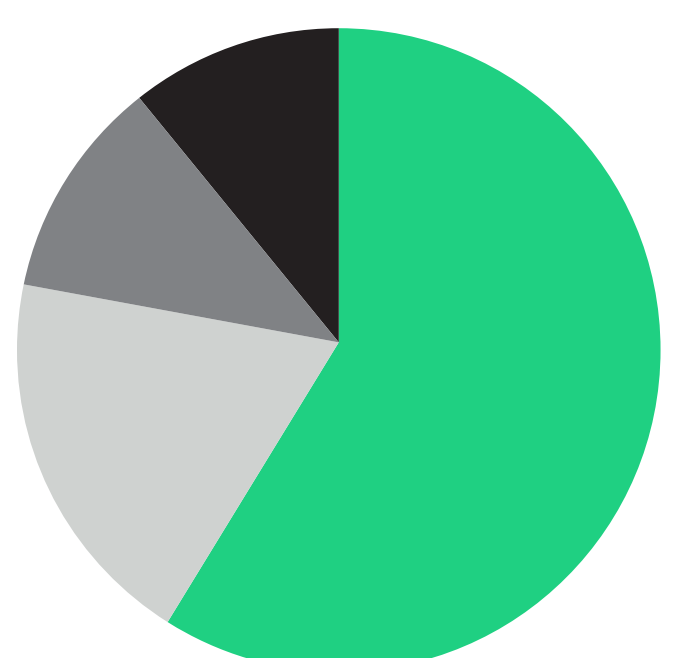

Diagram over skoleforløbet