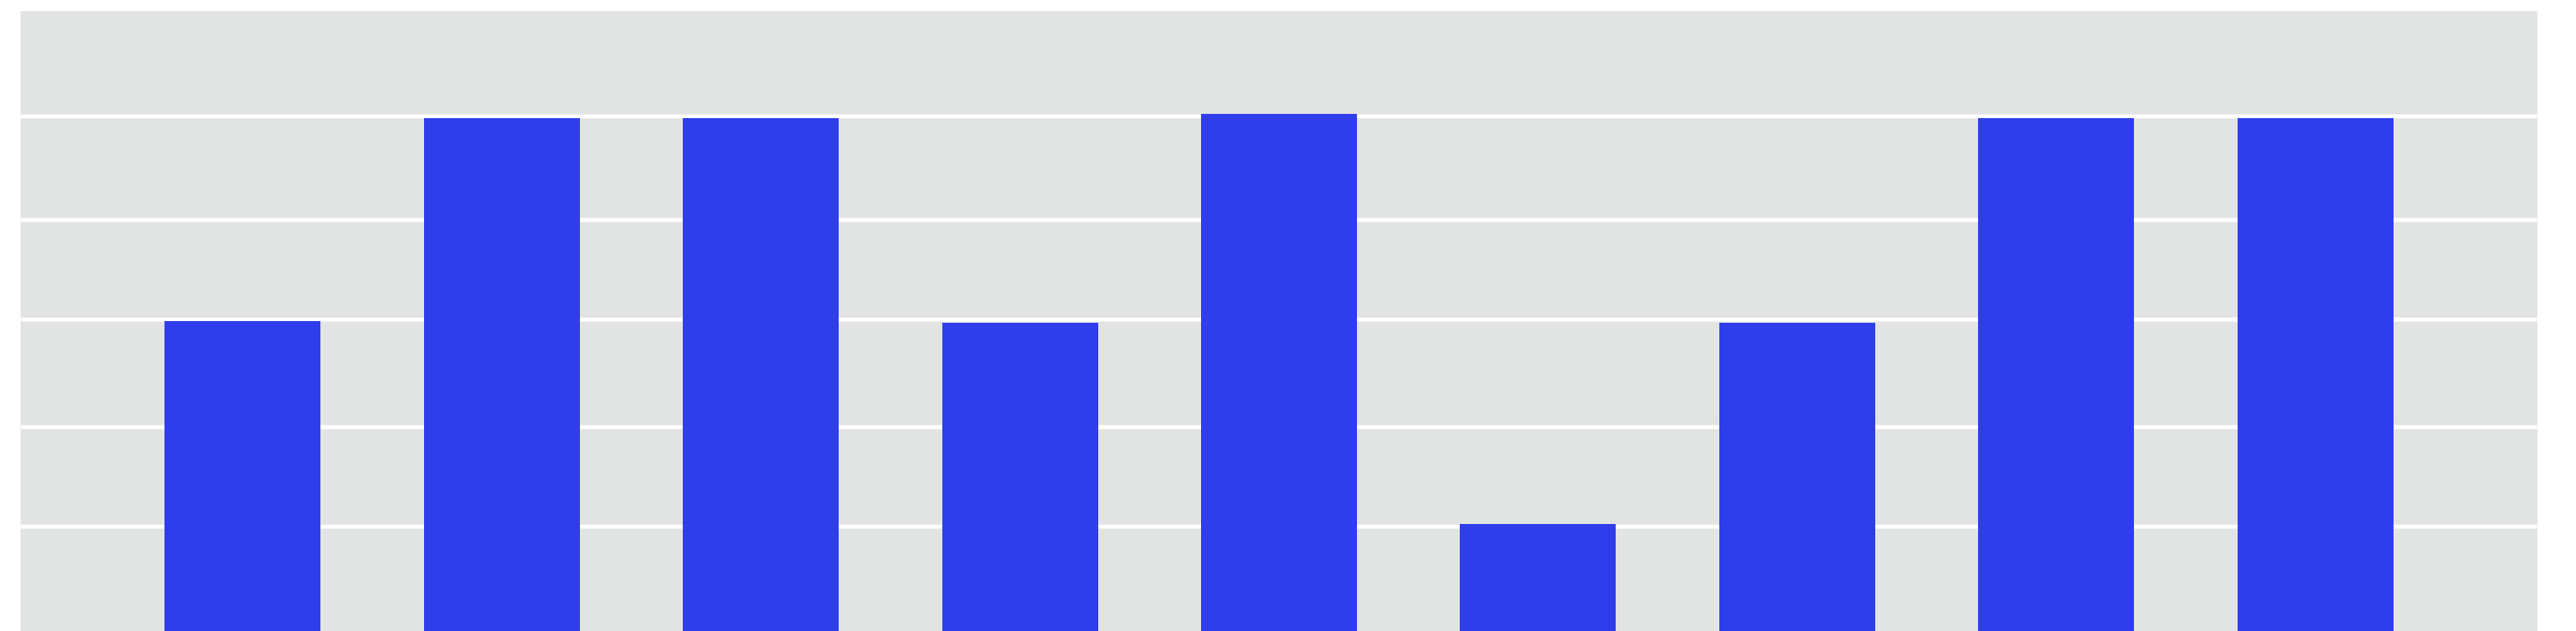

Rubrik Neo Sans Pro 50/70pt.

Brød Neo Sans Pro Regular 30/40pt. Porum rehentias experioribus voluptatur? Nihilq uiatia sandae et es voluptatia que nos dolescit mos quam volupis debis debit quo torro totatis sin po-raeptasi dellab in parum excerum hictium renis nulpa qui tore pa quis reped