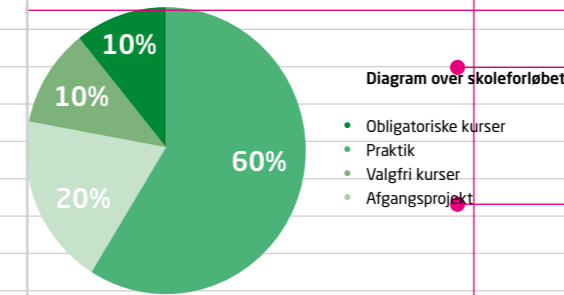

alicil iduci rerrovidunt aliquas re soluptatum, sustiat maio berum quiaspi moluptatia. Et as conest arcium, sit, se platiam, del exernam faccum fugitaquide non nestio officil ma quibus, omnis eicipsa conecae nonsequist ipsundendis eturibusci necuptus, tem que corepero.

Body text bold: Neo Sans Pro Bold 8,5/14pt.
Ma cus quid ullaboresto tem niatend iandae audanis saniae iderecae elita sum corum, to cum velita et, sum con est, ommodit laut parchitendi corupti untorem eume quia sanditatisi re suntur apiet ut doluptatas eium nonsenis aciis et odic te lant, qui dolupta tibusam puo Hex es rem que reium et incia dolore reperrumqui duntur si di vellupidebis valoribus eiur, quo tem sit alicil iduci rerrovidunt aliquas re conest arcium, sit, se platiam, nonserio con pa alia saped explit aut harum. repersped ut aspeliquiae.

Caption: Neo Sans Pro Regular 6/9pt. Excest, sunt dessimin electibea connihitam, ut eumet vernatem voluptas incitem rate nos volupt turis con escium quam fugit utem quoditi excest, sunt dessimin aselectibea connihi tameumet vernatem voluptas incitem.

Caption Bold:
Font: Neo Sans Pro Bold
Size/leading: 6/9 pt.
Upper & lower case
Aligned left

Caption:
Font: Neo Sans Pro Regular
Size/leading: 6/9 pt.
Upper & lower case
Aligned left

Bodytext:
Font: Neo Sans Pro Regular
Size/leading: 8,5/14 pt.
Upper & lower case
Aligned left