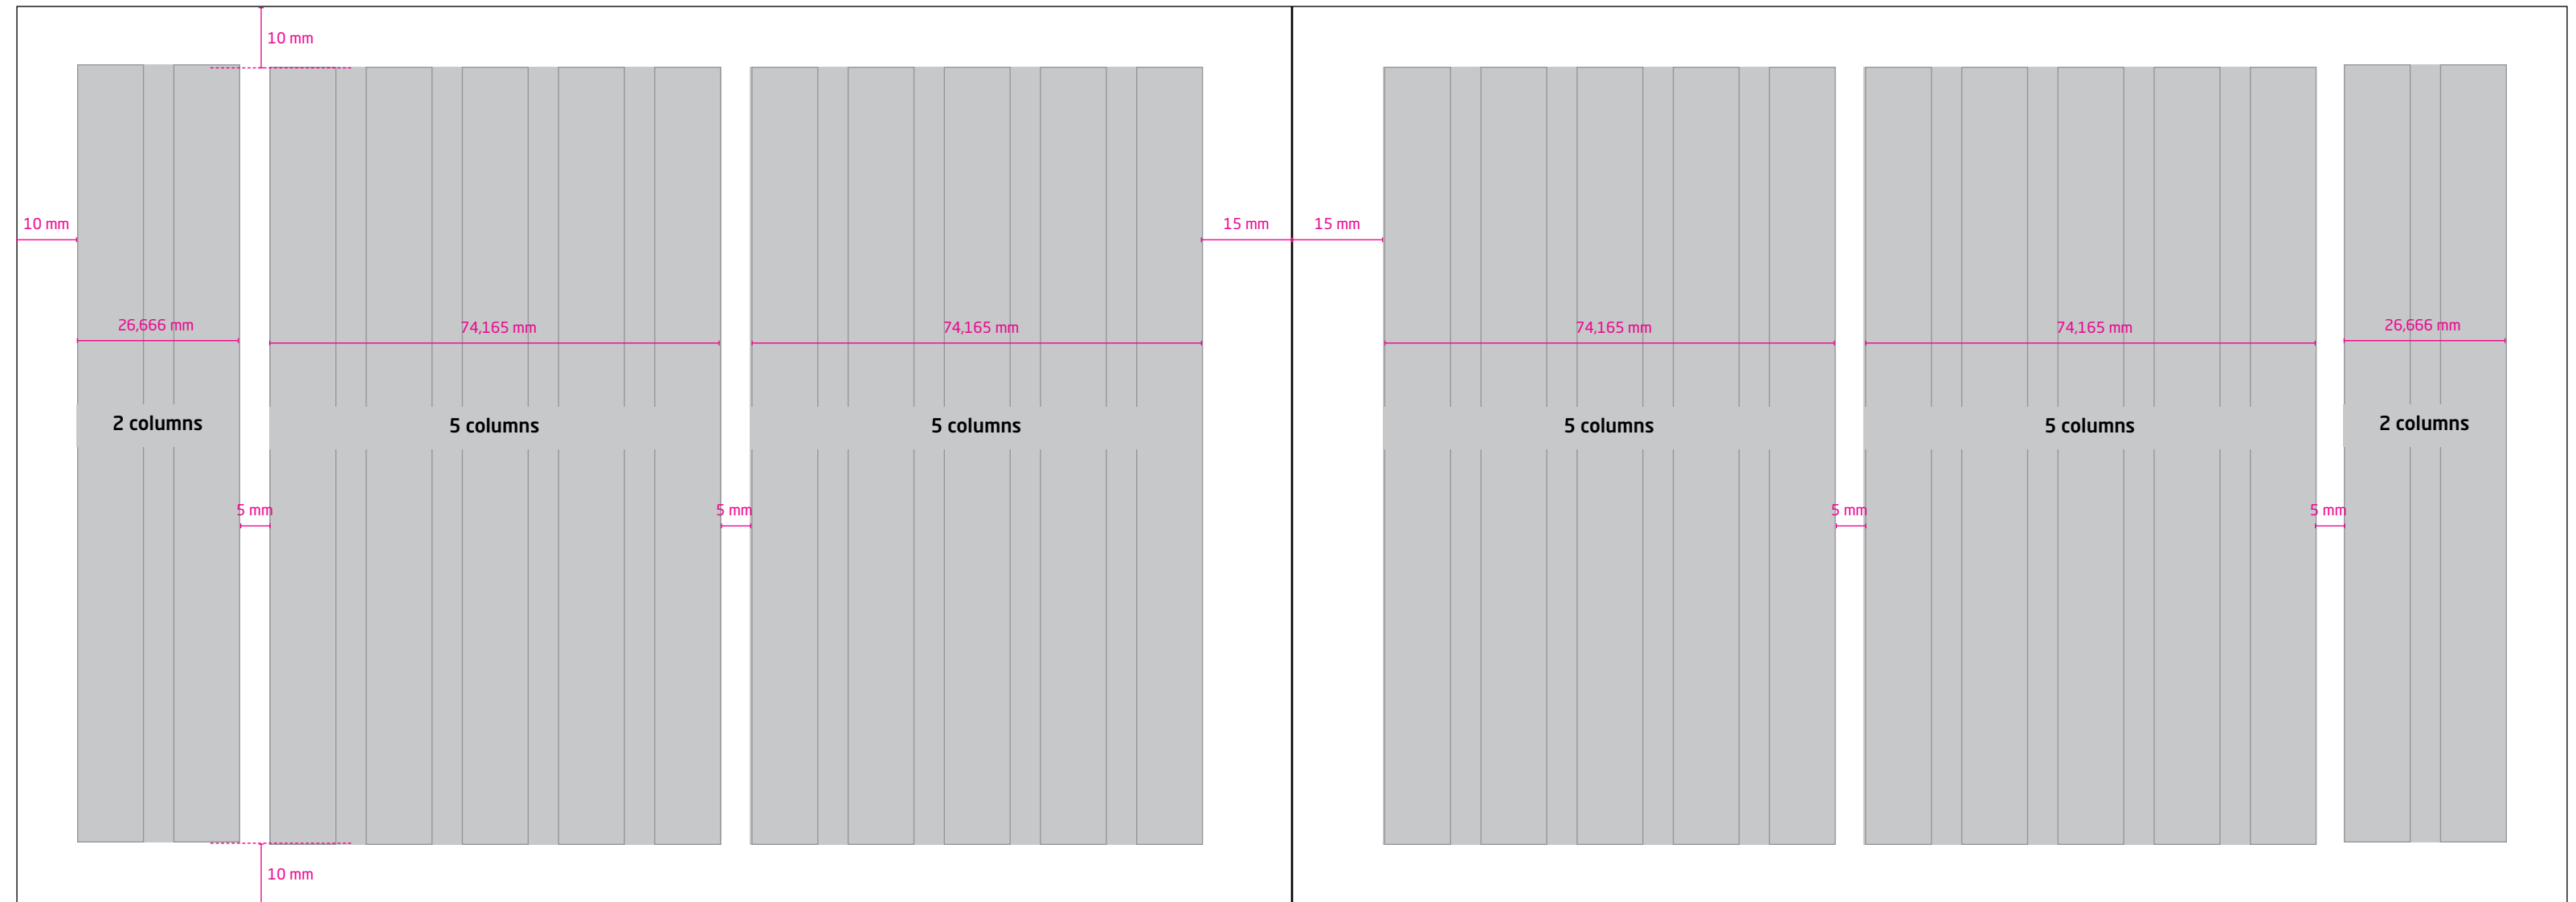

AbC
 Arial, Italic

Headline:
Font: Neo Sans Pro Regular
Size/leading: 24 / 28 pt.
Upper & lower case
Aligned left

Headline Neo Sans Pro Medium and/or Regular 24/28pt.

Bodytext: Neo Sans Pro Regular 8,5/14pt. De latia dole-
ceptas do lore est acceptur moluptatia autem nectati non
eum hillitio derunt aut volenem excepra tiumque nus ut
aceruptaturas sime qui voluptae magnim a non ellaut aci
soluptatuman, sustiat maio berum quiaspi